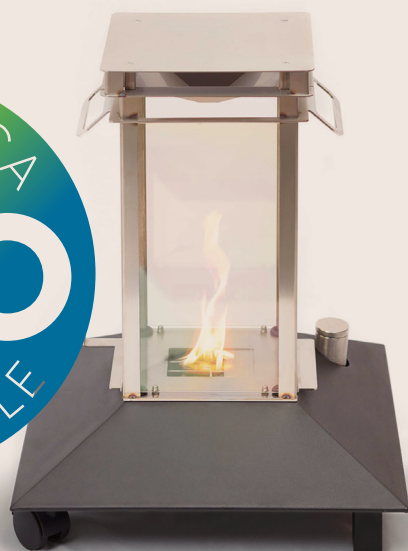

CLIMATITZEM LA TEVA
TERRASSA A L'EXTERIOR

Climasol

LLOGUER D'ESTUFES PER A EXTERIOR

TOTA LA TEMPORADA!

Ideal per a **terrasses de bars i restaurants, hotels...**

- Ens ocupem de tot/servei tècnic inclòs o substitució d'estufa en cas d'averia)
- Les lliurem i recollim quan ho necessitis
- Estalvia espai a l'estiu. No et preocupis per guardar o reparar les teves estufes!

TARDOR
/HIVERN

**NOVA
ESTUFA!**
Model Calidor
(metall pintat i inox)

934 627 618

climasol@climasol.info | www.climasol.info